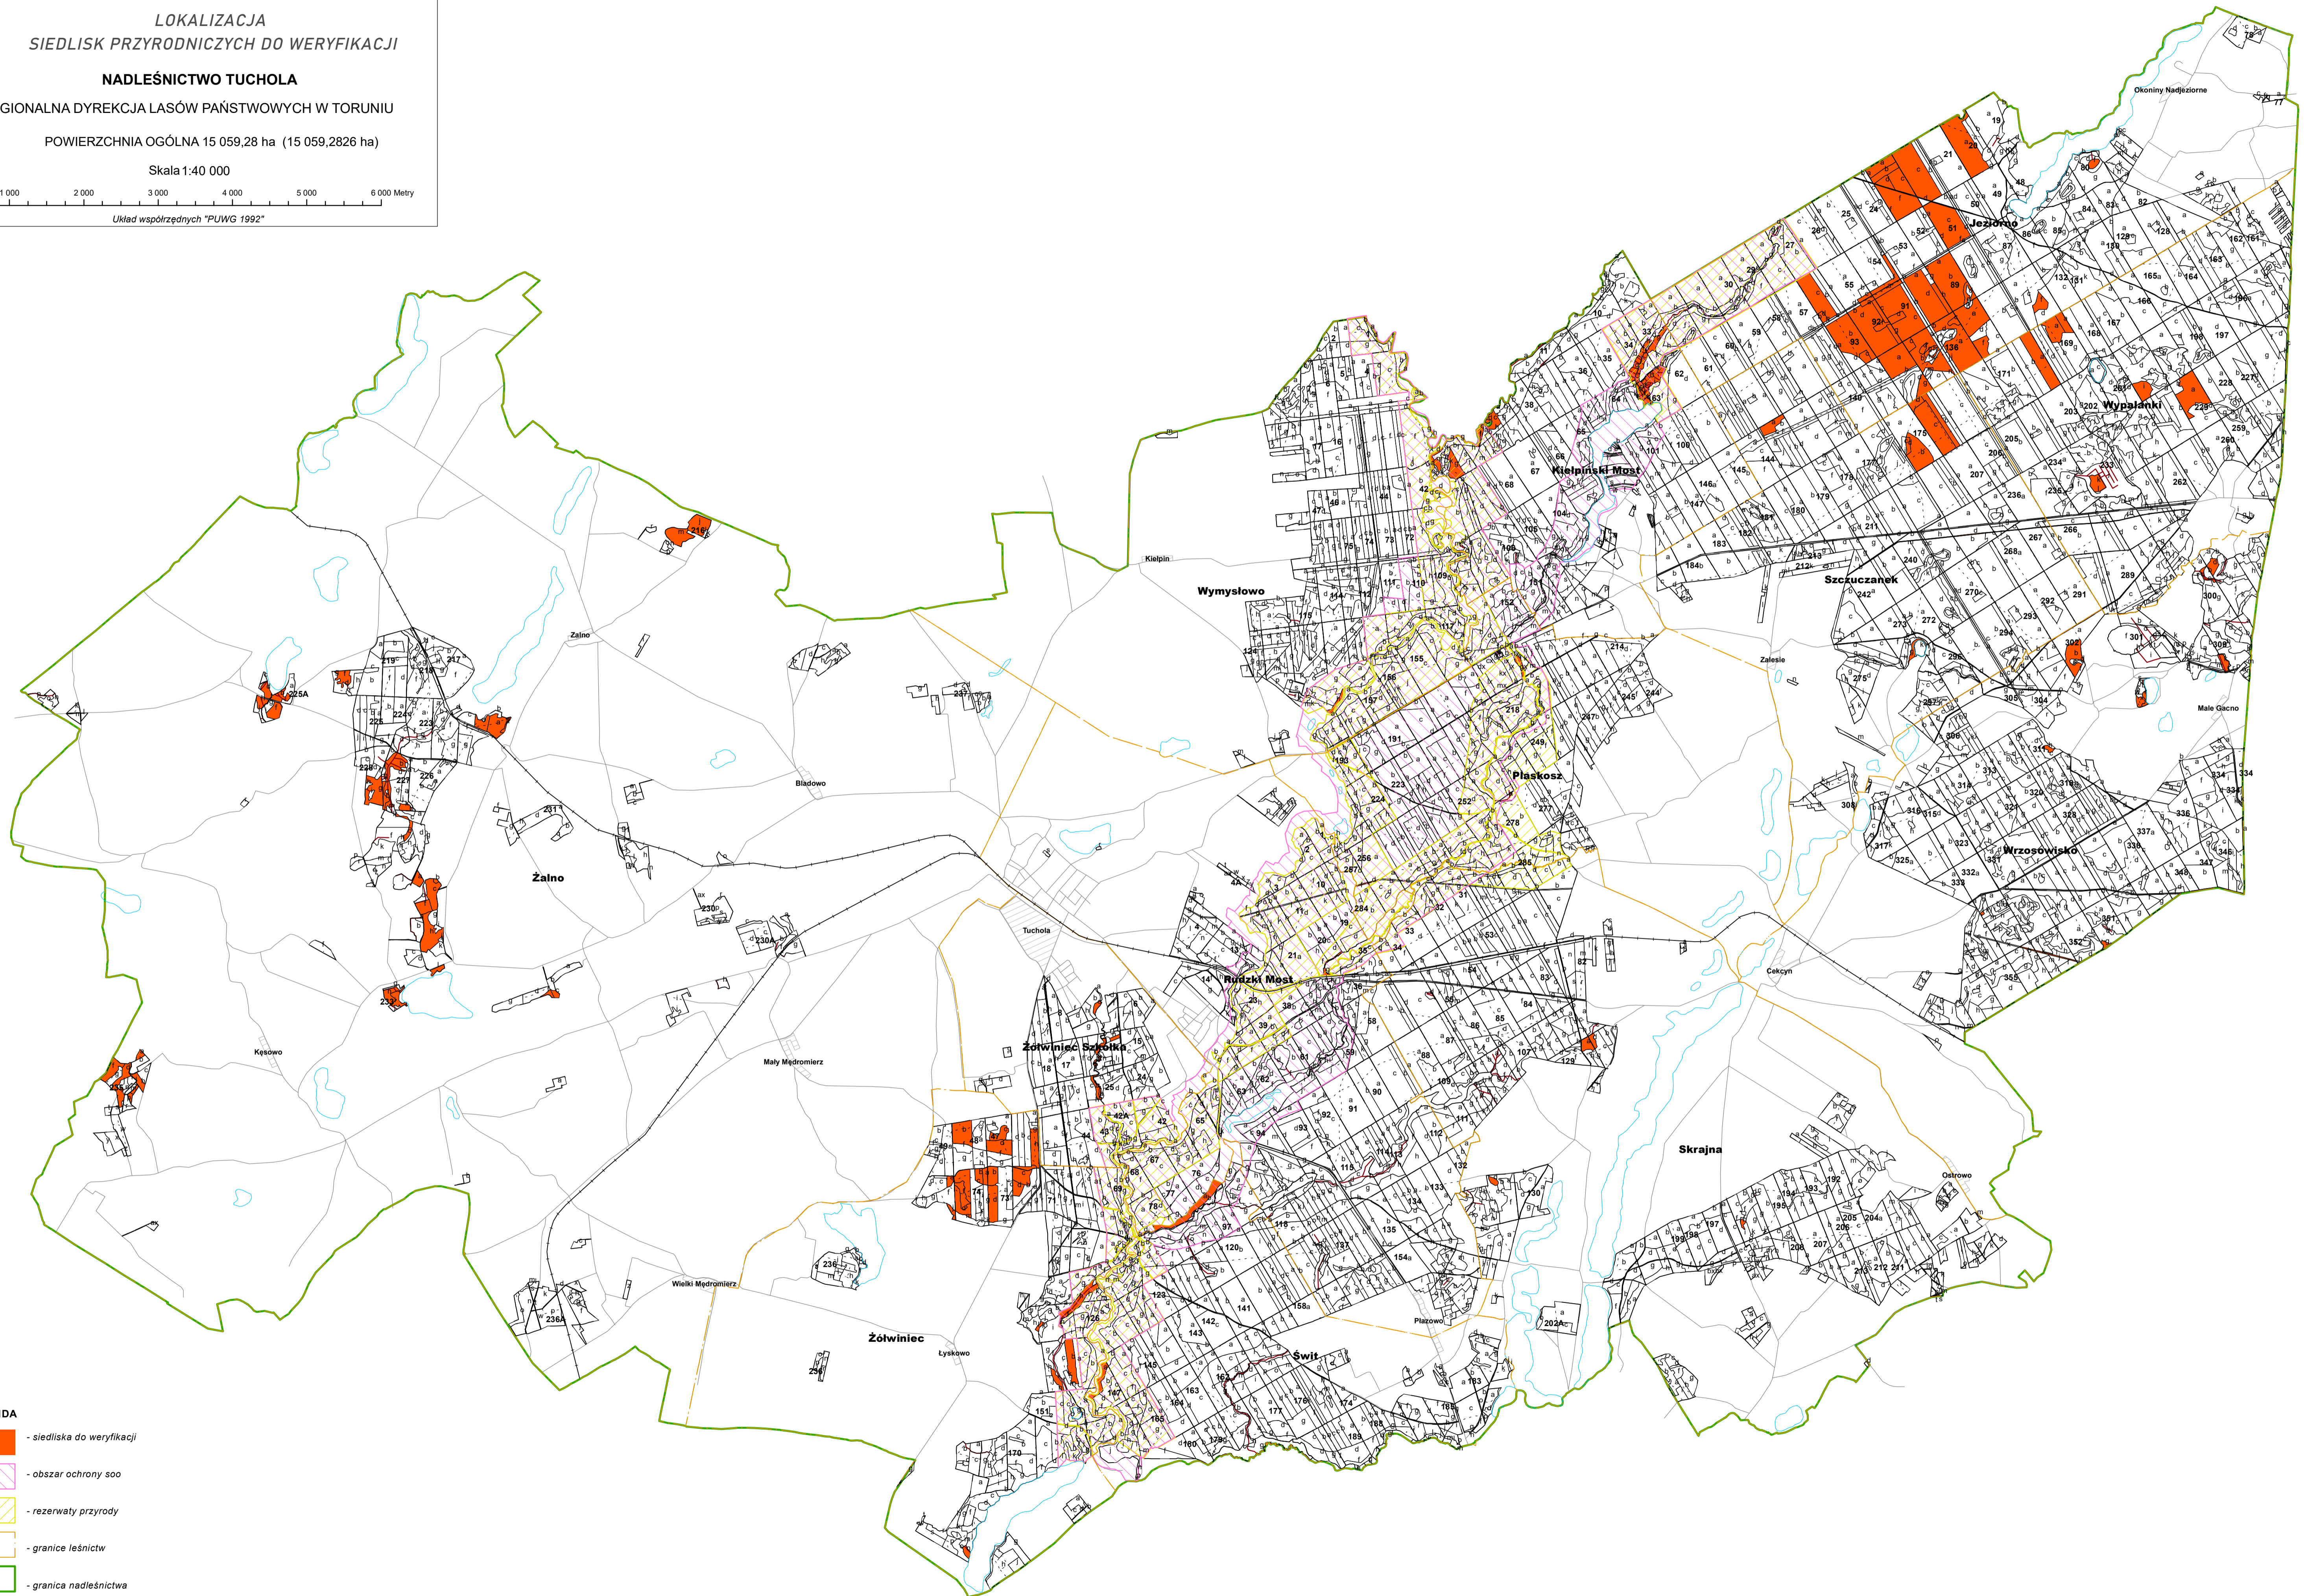

MAPA SYTUACYJNA
LOKALIZACJA
SIEDLISK PRZYRODNICZYCH DO WERYFIKACJI

NADLEŚNICTWO TUCHOLA

REGIONALNA DYREKCJA LASÓW PAŃSTWOWYCH W TORUNIU

POWIERZCHNIA OGÓLNA 15 059,28 ha (15 059,2826 ha)

Skala 1:40 000

0 500 1000 2000 3000 4000 5000 6000 Metry

Układ współrzędnych "PUWG 1992"

LEGENDA

-  - siedliska do weryfikacji
-  - obszar ochrony soo
-  - rezerваты przyrody
-  - granice leśnictwa
-  - granica nadleśnictwa