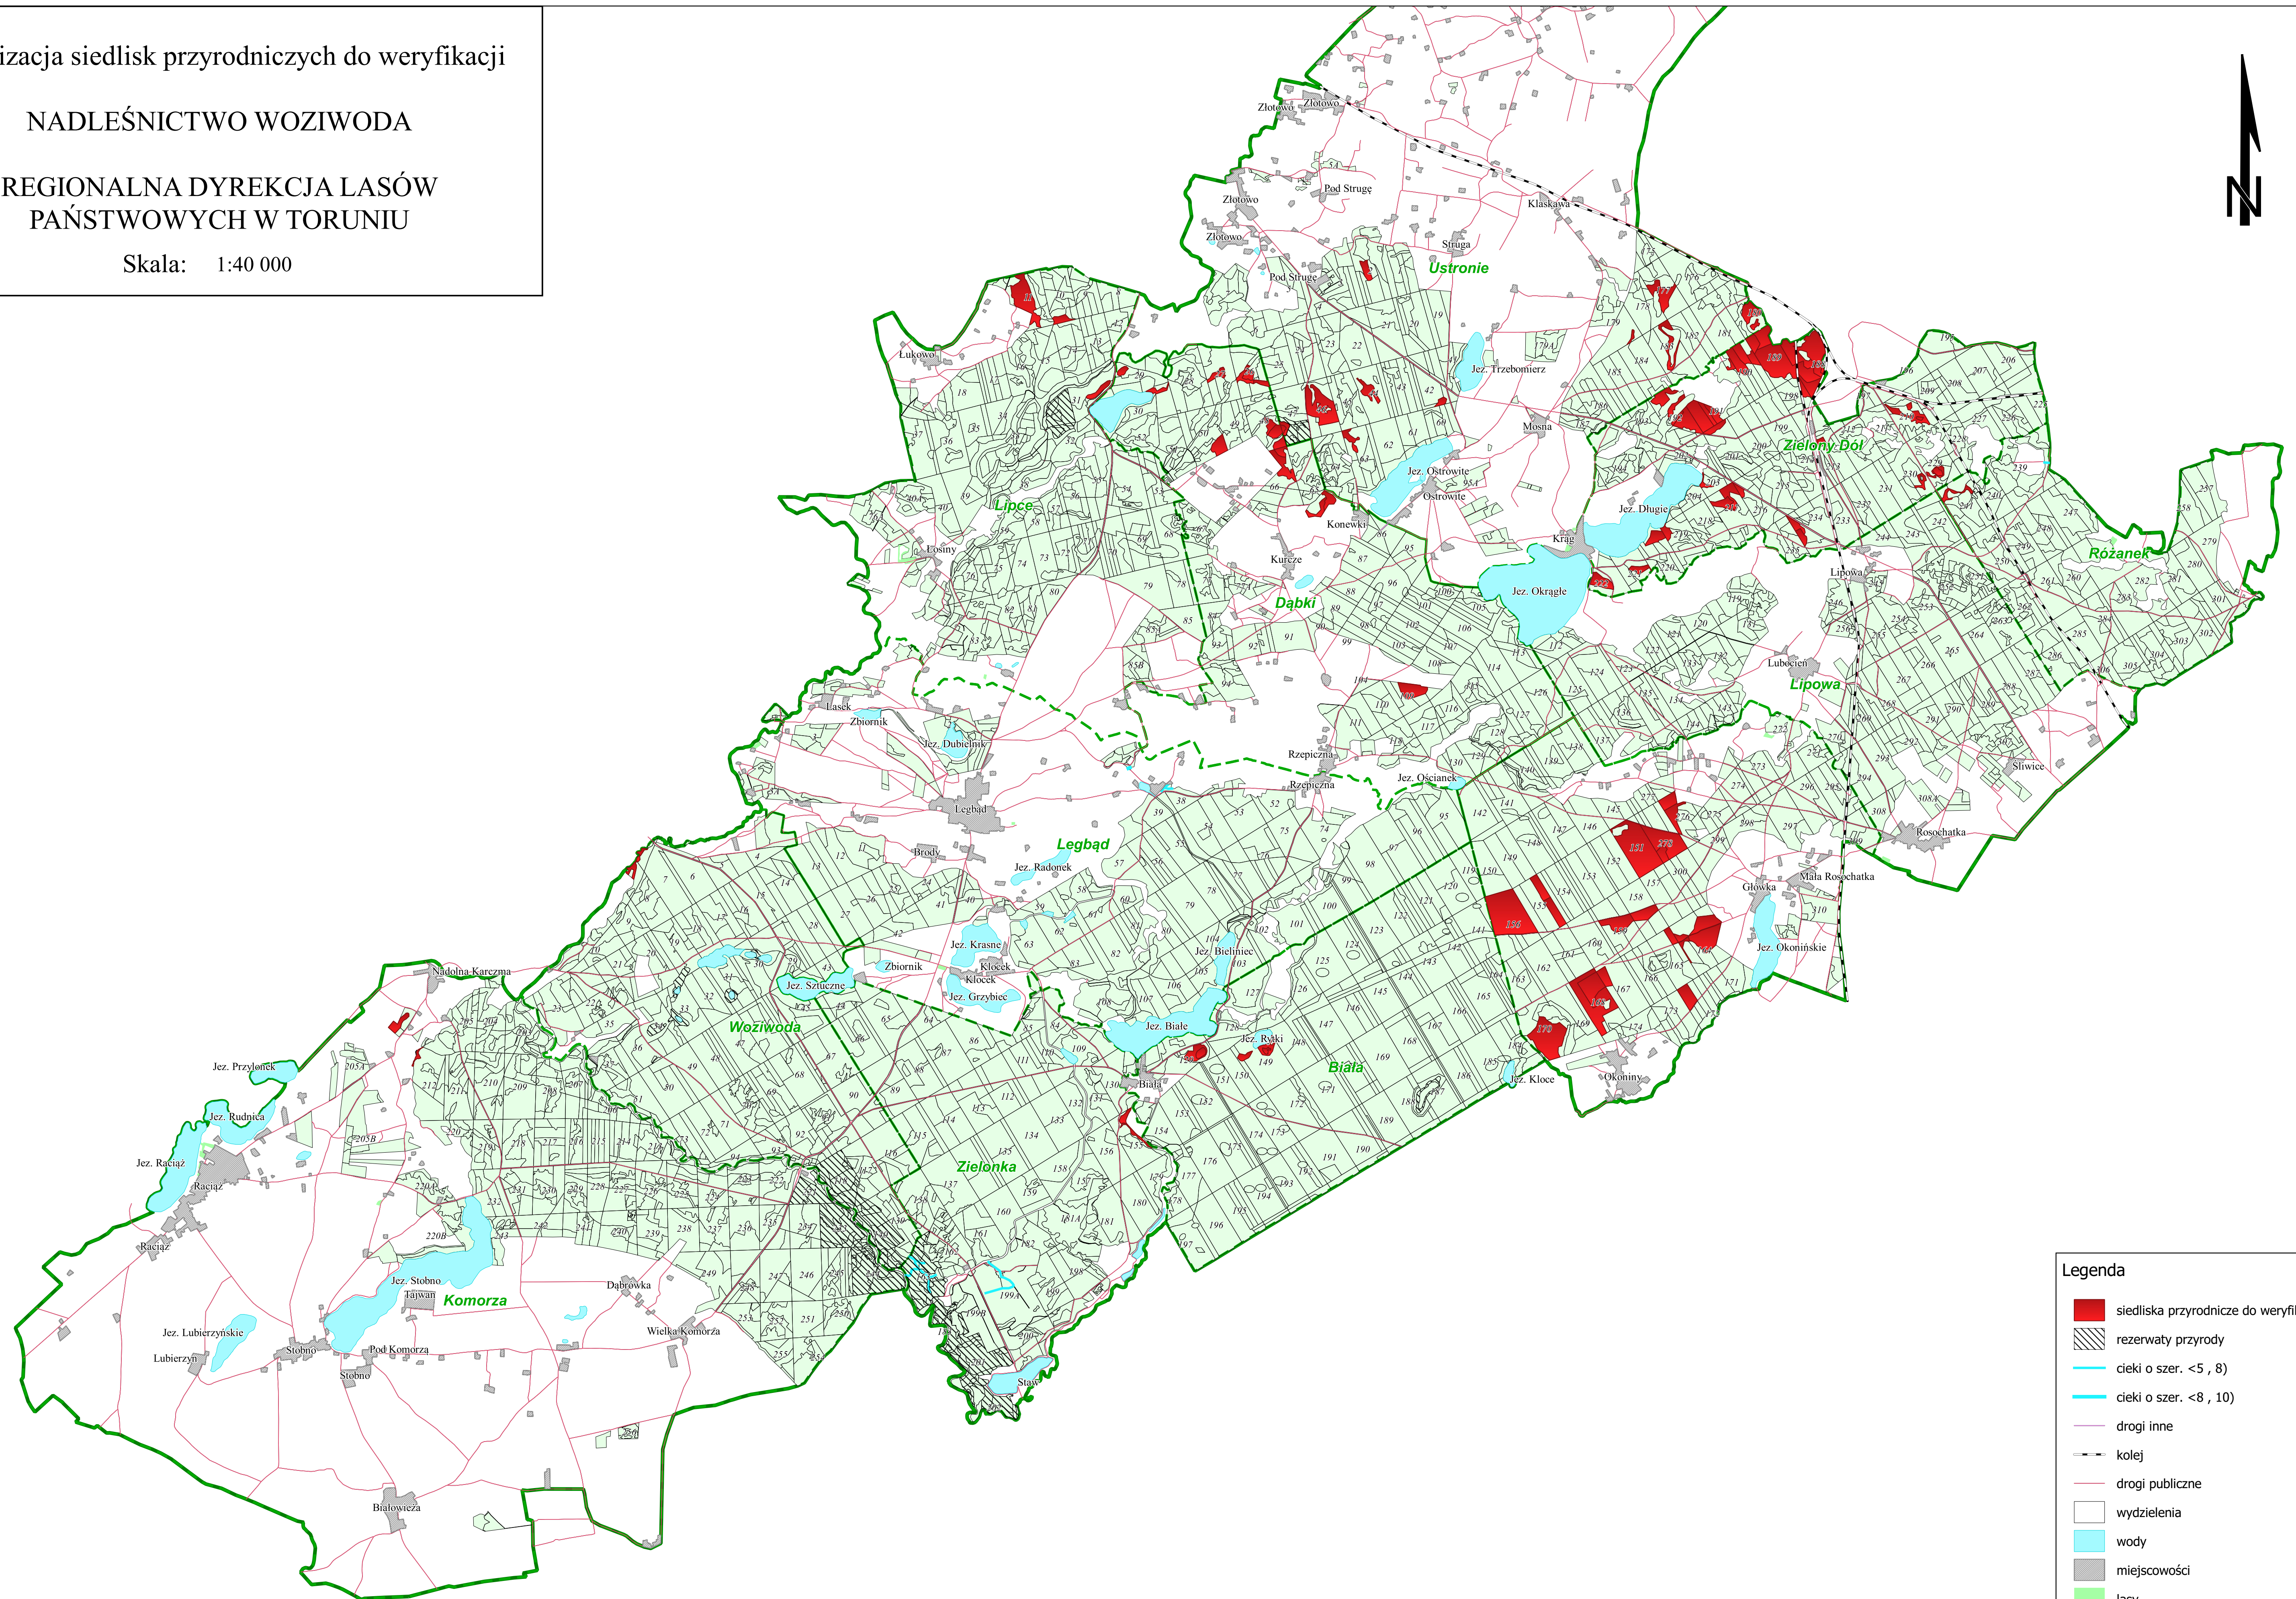

Lokalizacja siedlisk przyrodniczych do weryfikacji

NADLEŚNICTWO WOZIWODA

REGIONALNA DYREKCJA LASÓW
PAŃSTWOWYCH W TORUNIU

Skala: 1:40 000

Legenda

- siedliska przyrodnicze do weryfikacji
- rezerваты przyrody
- ciekі o szer. <5 , 8)
- ciekі o szer. <8 , 10)
- drogi inne
- kolej
- drogi publiczne
- wydzіelenia
- wody
- miejscowości
- lasy
- leśnictwa