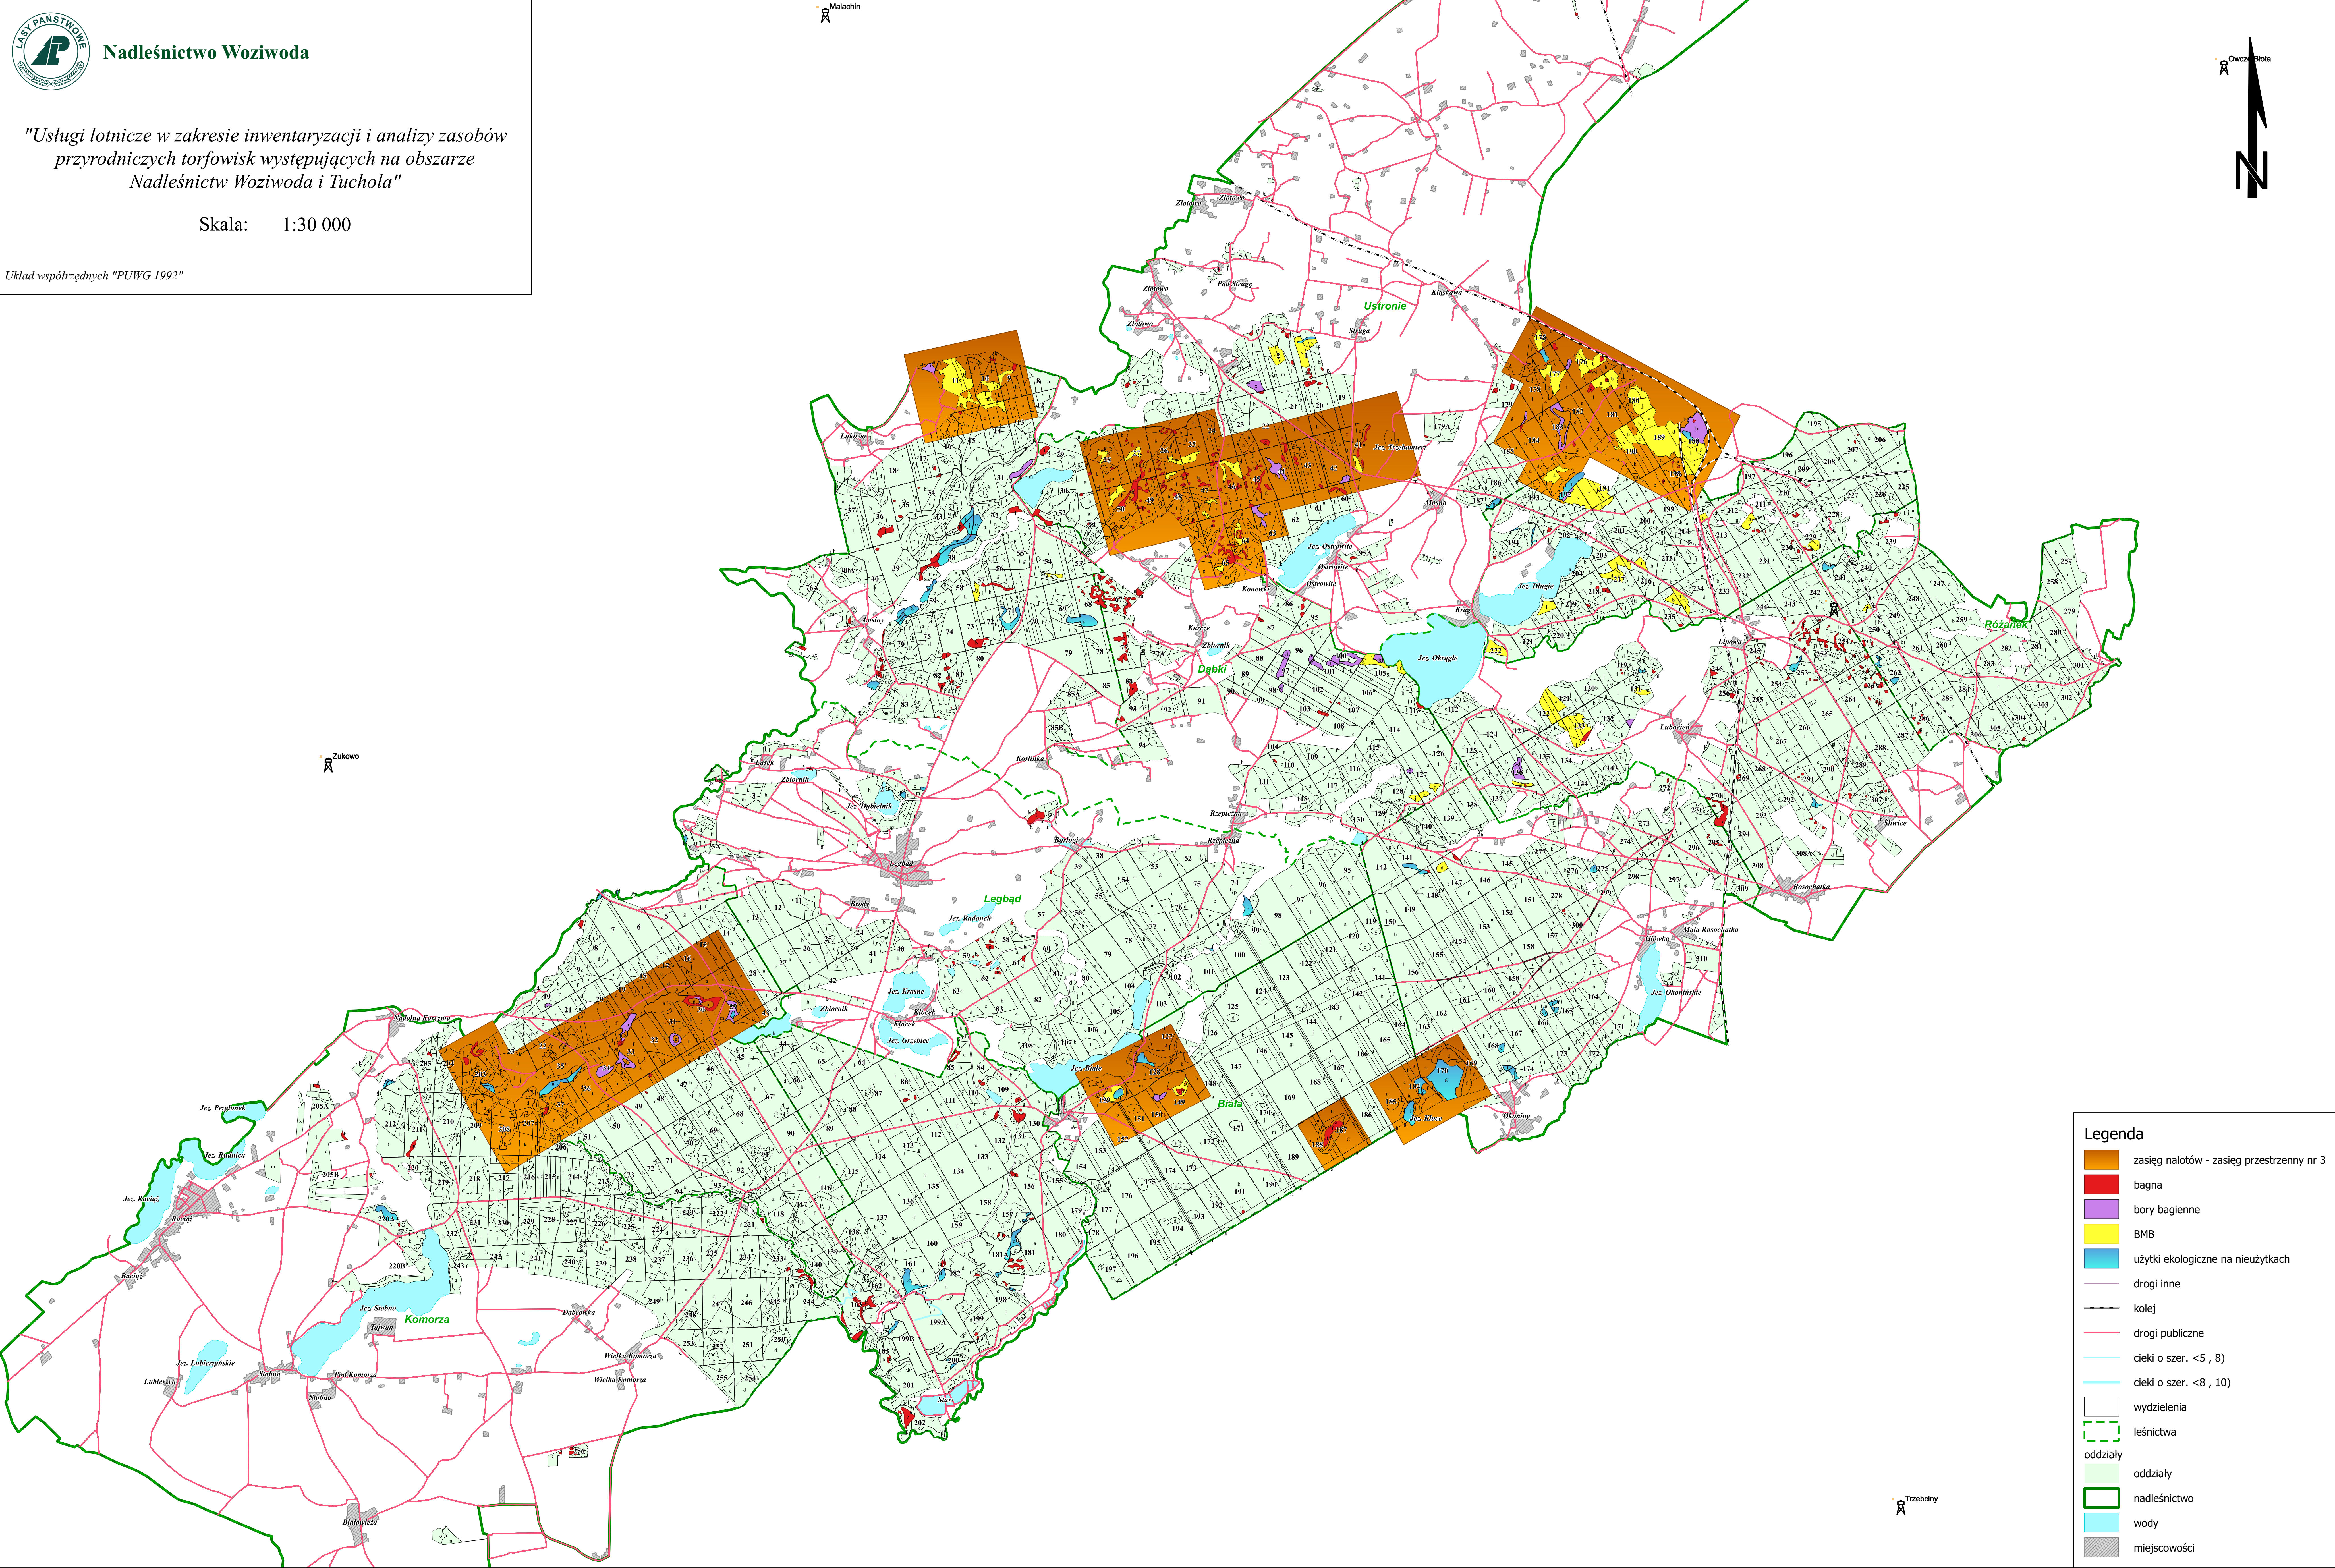

Nadleśnictwo Woziwoda

"Usługi lotnicze w zakresie inwentaryzacji i analizy zasobów przyrodniczych torfowisk występujących na obszarze Nadleśnictw Woziwoda i Tuchola"

Skala: 1:30 000

Układ współrzędnych "PUWG 1992"

Malachin

Zukowo

Trzebiny

Legenda

- zasięg nalotów - zasięg przestrzenny nr 3
- bagna
- bory bagienne
- BMB
- użytki ekologiczne na nieużytkach
- drogi inne
- kolej
- drogi publiczne
- ciekі o szer. <5 , 8)
- ciekі o szer. <8 , 10)
- wydzielania
- leśnictwa
- oddziały
- oddziały
- nadleśnictwo
- miejscowości