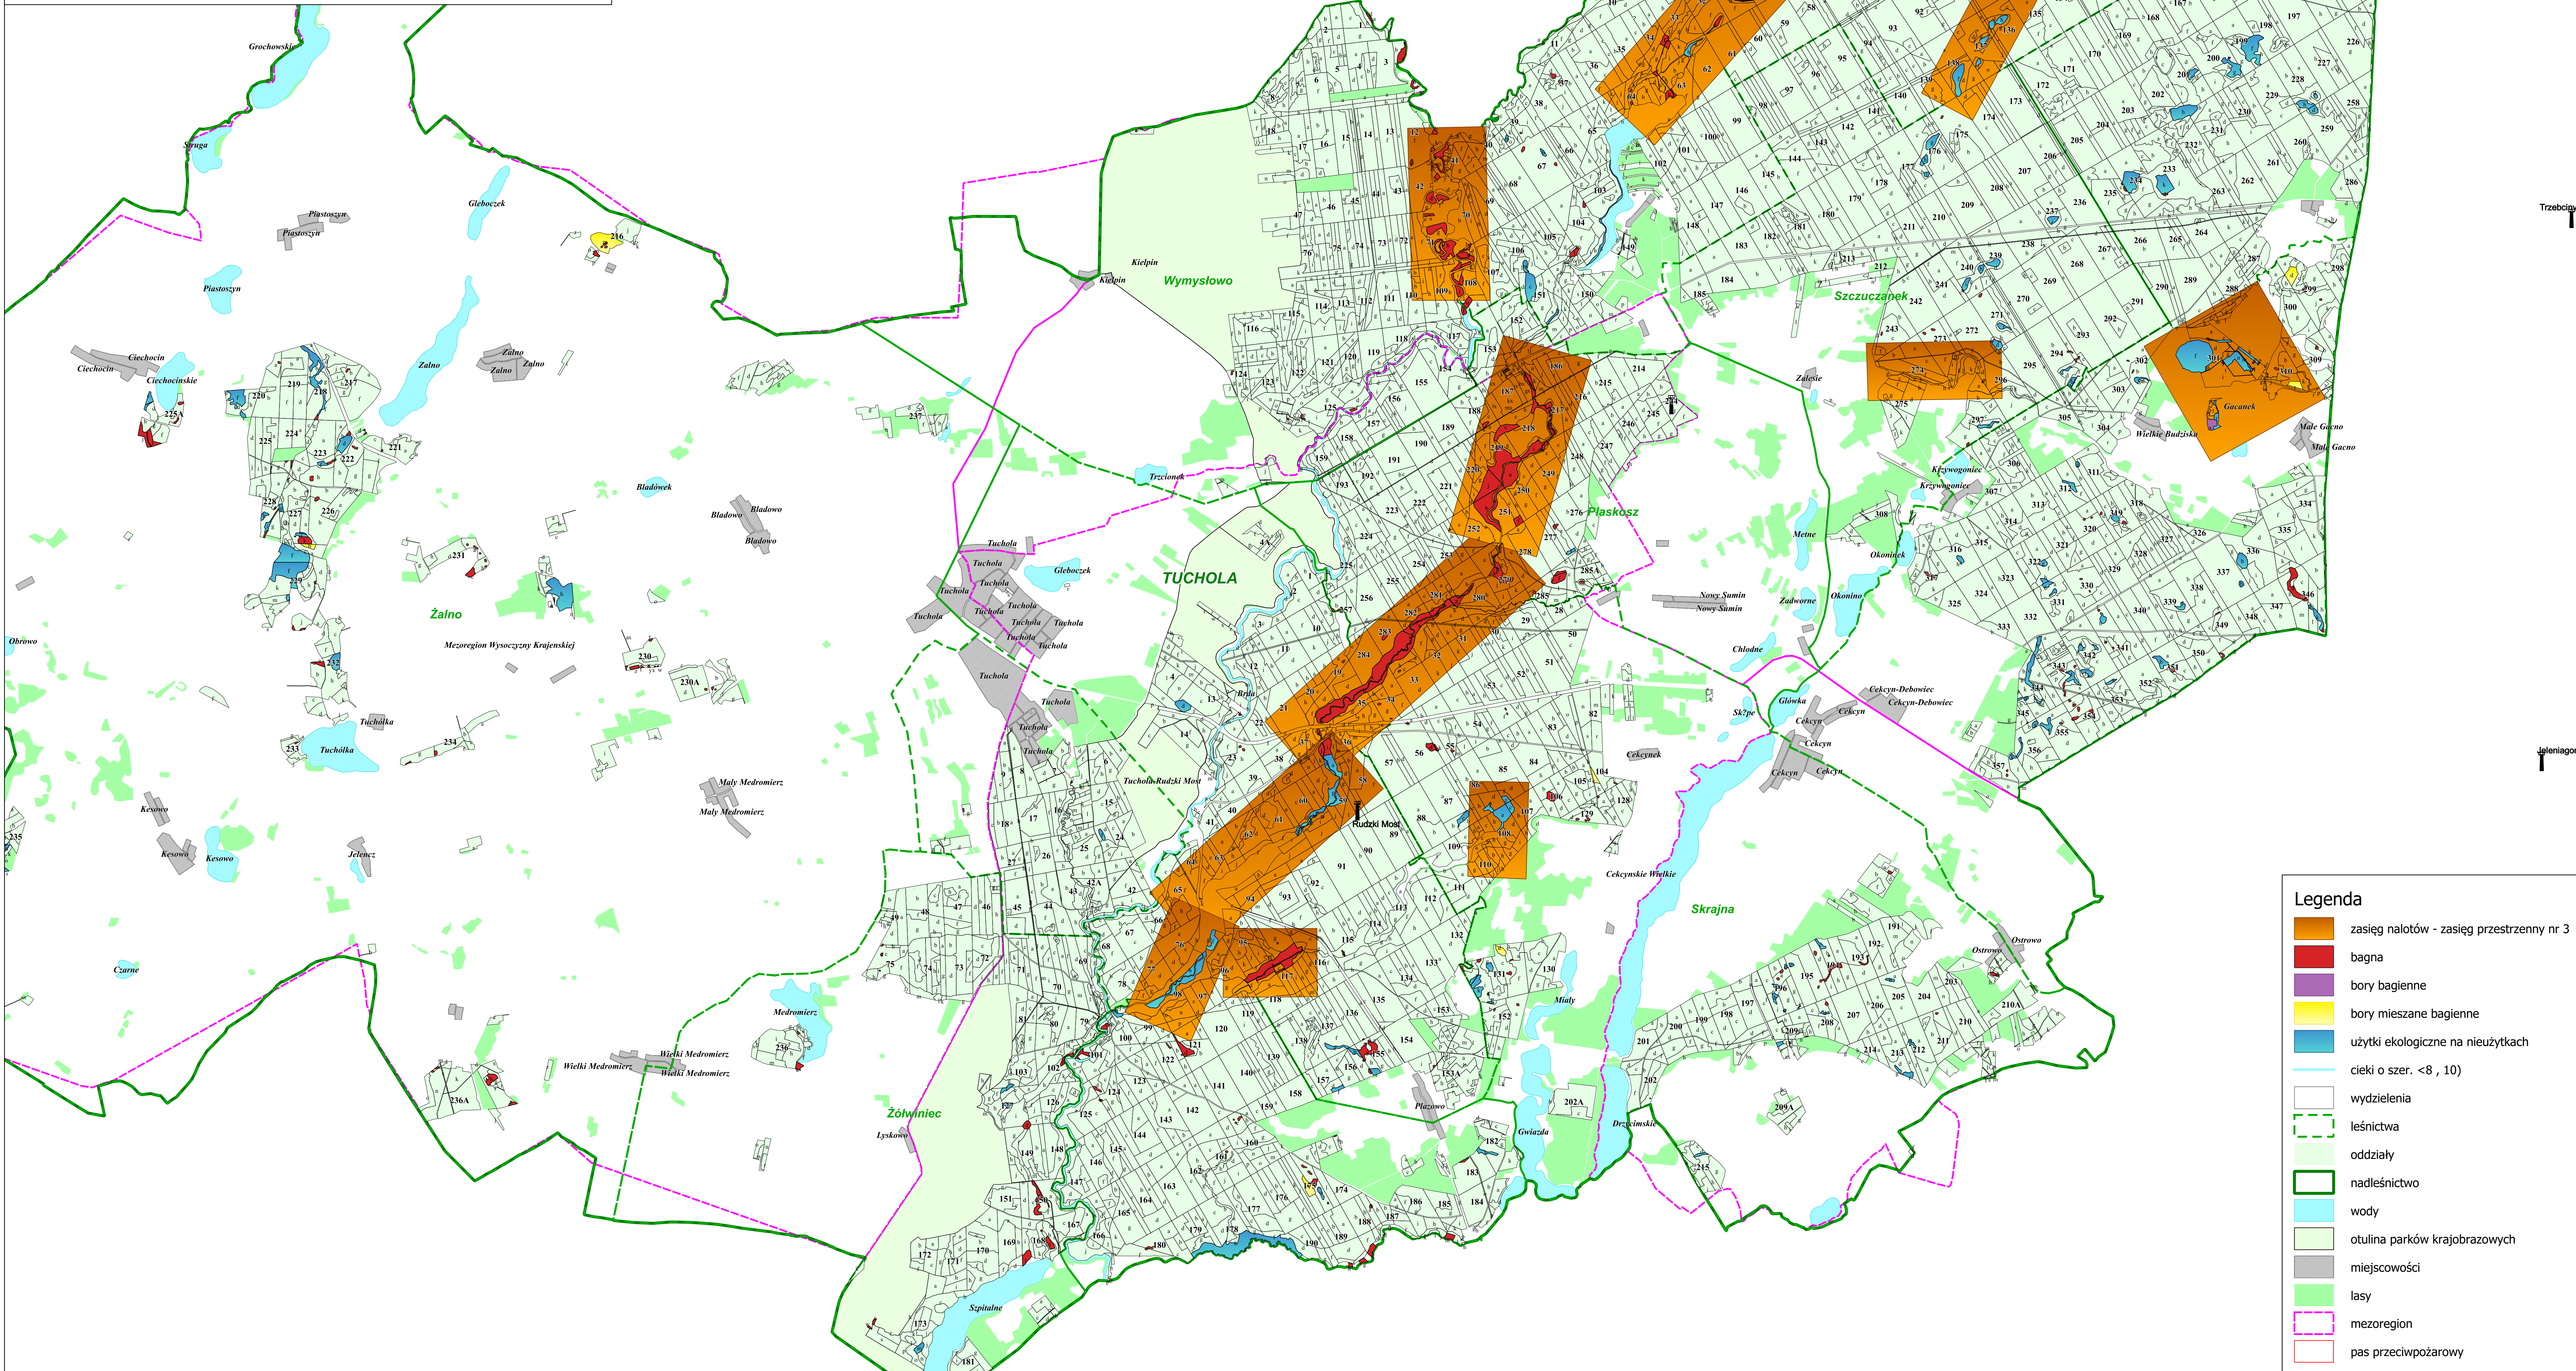

# Nadleśnictwo Tuchola

"Usługi lotnicze w zakresie inwentaryzacji i analizy zasobów przyrodniczych torfowisk występujących na obszarze Nadleśnictw Woziwoda i Tuchola"

Skala: 1:30 000

Układ współrzędnych "PUWG 1992"

**Legenda**

- zasięg nalołów - zasięg przestrzenny nr 3
- bagna
- bory bagienne
- bory mieszane bagienne
- użytki ekologiczne na nieużytkach
- cieki o szer. <8 , 10)
- wydzielenia
- leśnictwa
- oddziały
- nadleśnictwo
- wody
- otulina parków krajobrazowych
- miejscowości
- lasy
- mezoregion
- pas przeciwpożarowy