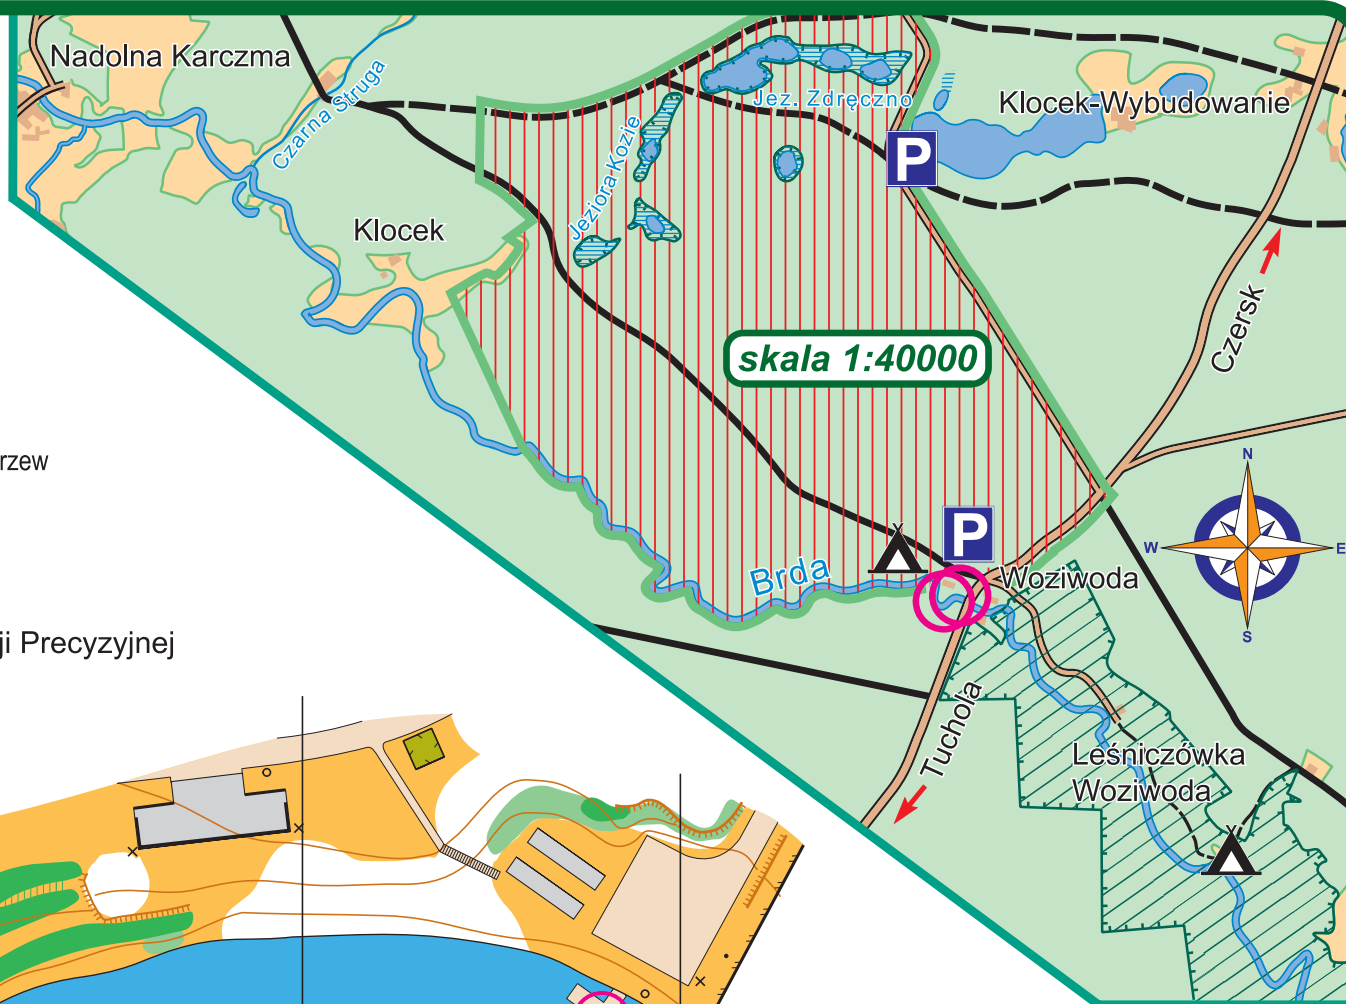

# LEGENDA

- warstwie
- skarpa
- teren piaszczysty
- woda
- teren otwarty
- las swobodny bieg
- las, bieg utrudniony
- gęsty las, bieg trudny
- bardzo gęsty las, bieg niemożliwy
- powierzchnia utwardzona
- teren prywatny

- budynek
- wiatła
- latarnia, słup
- inny obiekt
- ścieżka
- schody
- płot
- niski płot
- ściana, mur
- drzewo
- małe drzewo, krzew
- kamień
- ognisko

Punkty Orientacji Precyzyjnej dla kajakarzy

Projekt dotowany ze środków:

# Woziwoda

## Punkty orientacji kajakowej